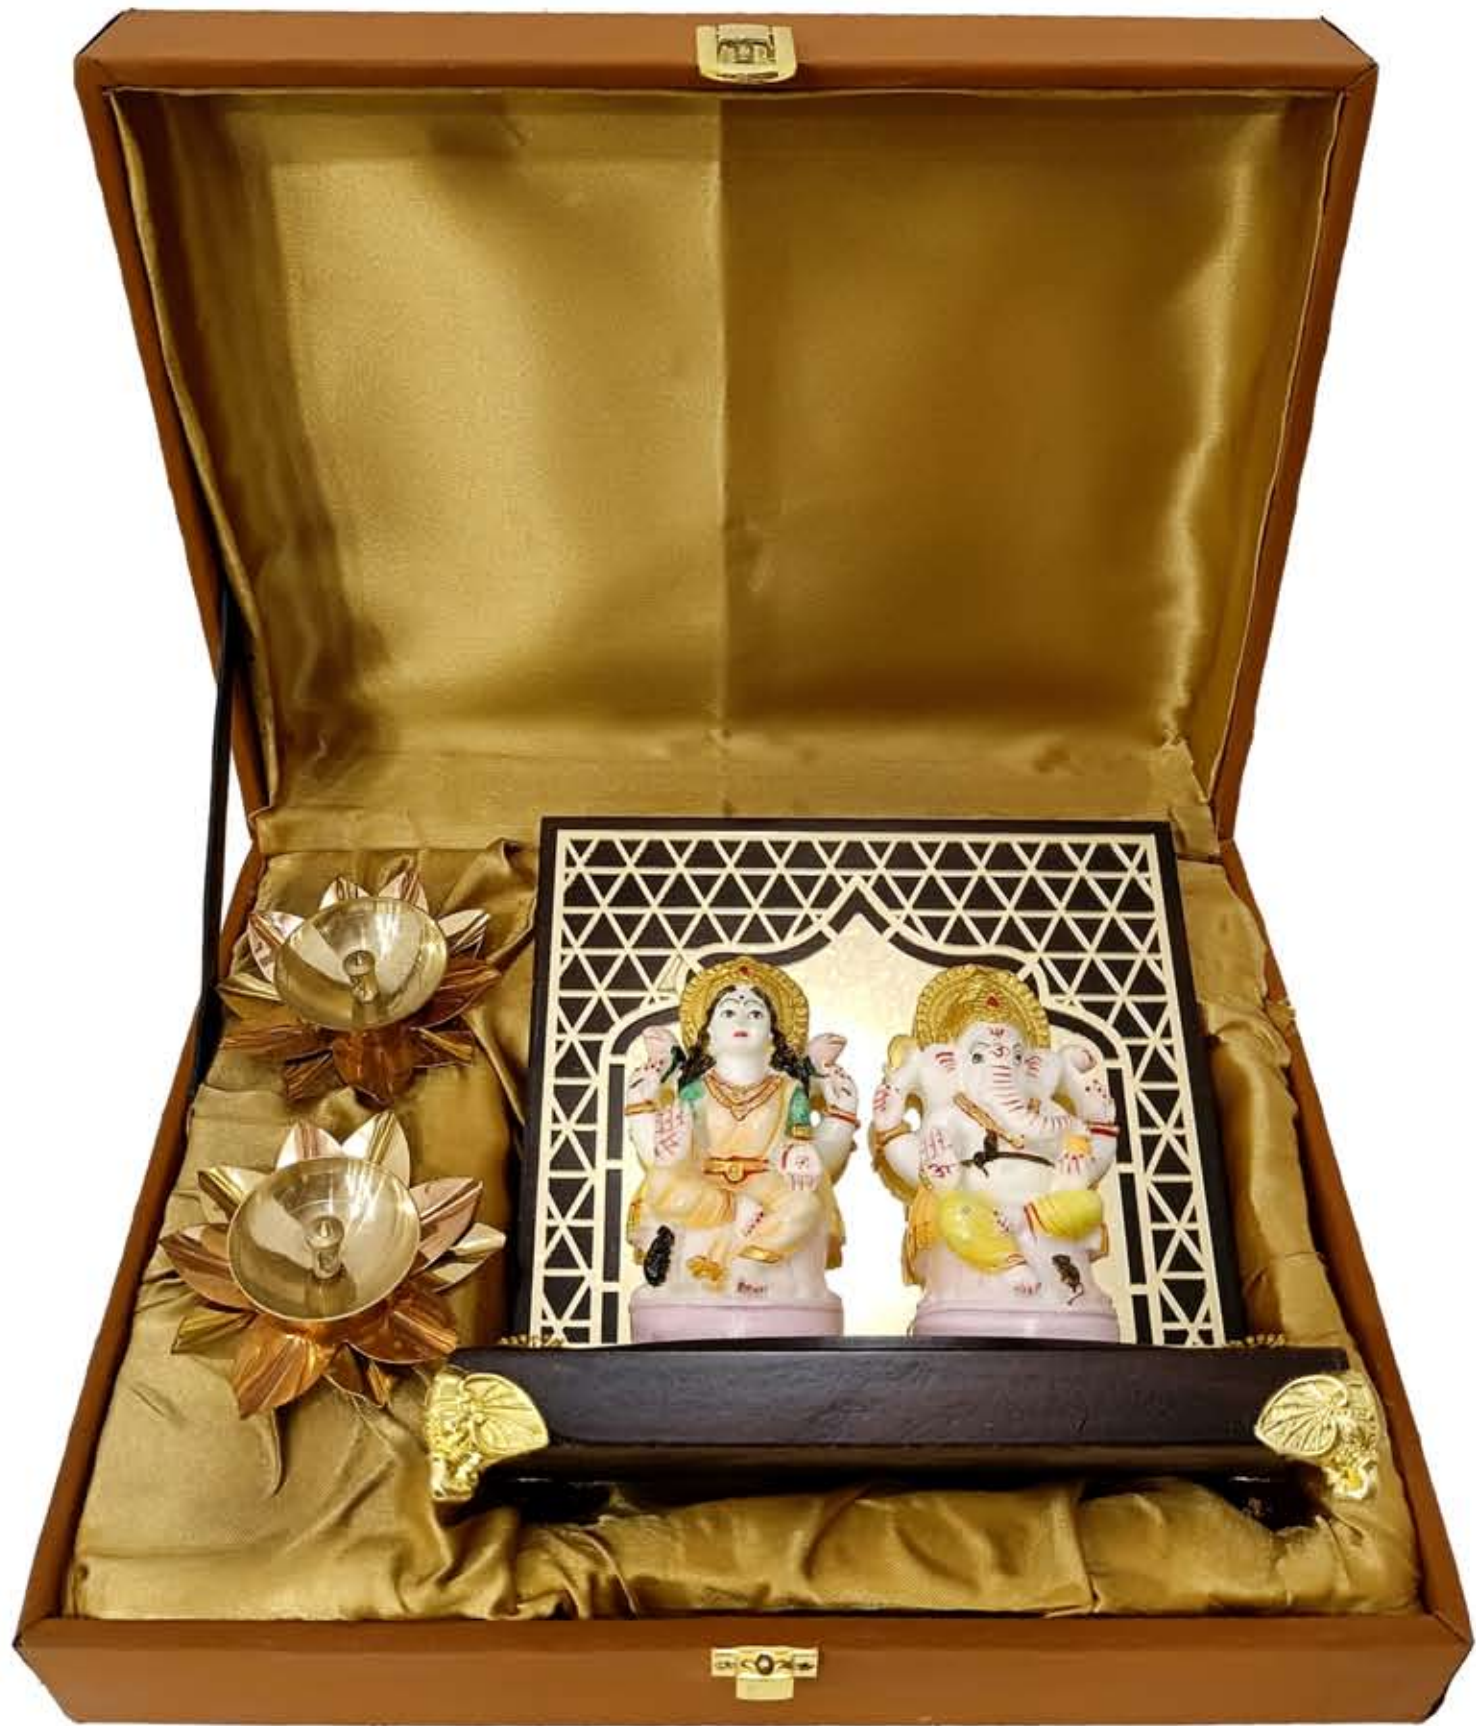

Gift Box A24

ID : GMC-GBX-A24

Size L10.7xw8.2xh3.3inch

MOQ - 100